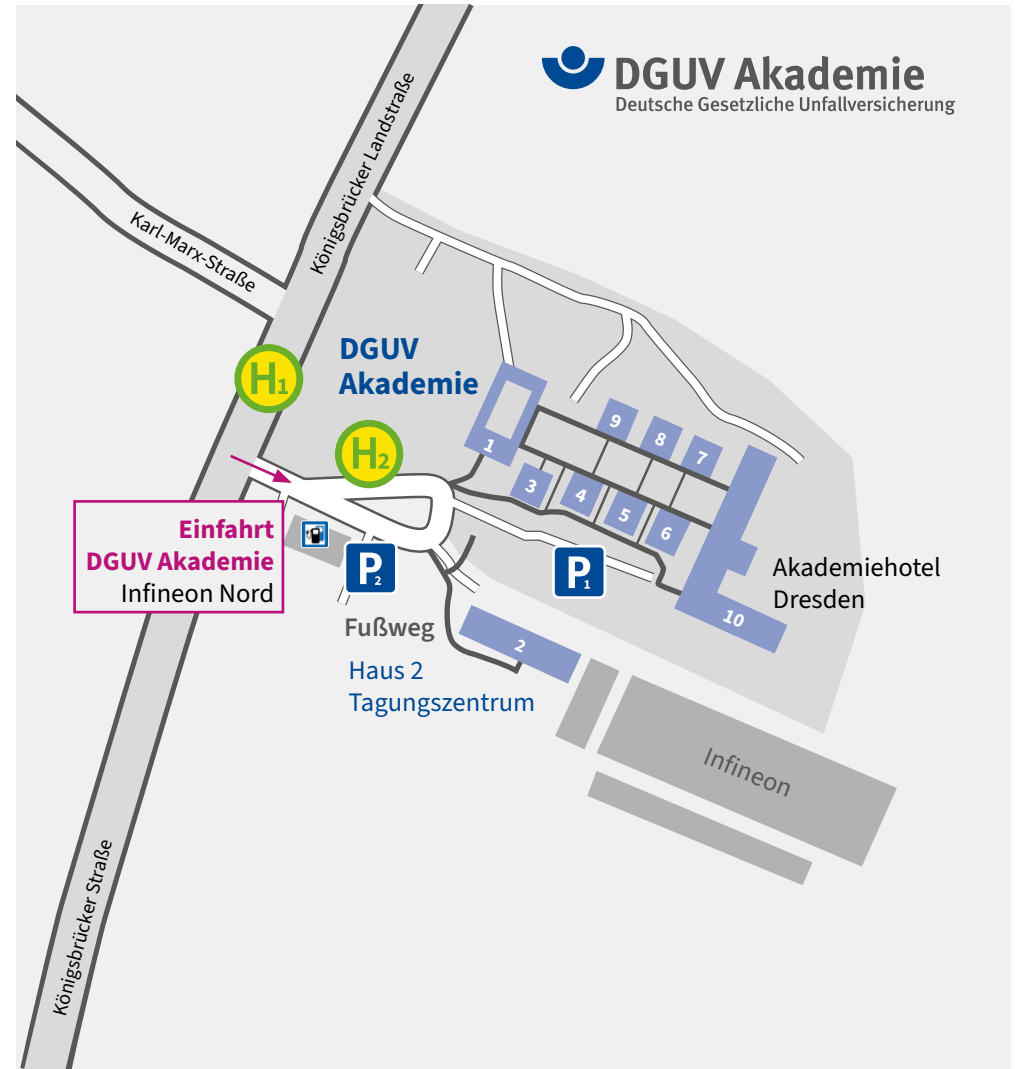

Auto

Anfahrt über die A 4 Abfahrt Dresden-Flughafen

Folgen Sie zunächst der B 97 Richtung Flughafen. An der ersten Kreuzung (Agi-Tankstelle) rechts abbiegen. Nach 1,4 km am Ende der Straße rechts abbiegen in die Königsbrücker Landstraße. Dann sofort links einordnen und an der nächsten Ampel links abbiegen.

Anreise mit dem Auto

Parkmöglichkeiten

P₁

Der Parkplatz **P₁** befindet sich auf dem Gelände der DGUV Akademie. Die Einfahrt erfolgt über die Haupteinfahrt zur DGUV Akademie.

Koordinaten:
51.106886, 13.774902

P₂

Der Parkplatz **P₂** befindet sich neben Haus 2 – Tagungszentrum der DGUV Akademie. Die Einfahrt ist ausgeschildert.

Koordinaten:
51.106888, 13.774273

Ladestationen für Elektroautos

Die Ladestationen für Elektroautos befinden sich auf dem Parkplatz **P₂** neben Haus 2 – Tagungszentrum der DGUV Akademie. Die Einfahrt ist ausgeschildert.

Koordinaten:
51.106888, 13.774273

Stellplätze

P₁ 266

P₂ 54

4 Ladestationen

Campusplan

- Haus 1** DGUV Akademie · Büro- und Besprechungsräume
DGUV · Landesverband Südost
- Haus 2** DGUV Akademie · Tagungszentrum
BGW akademie
BGW schu.ber.z
- Haus 3 bis 6** DGUV Akademie · Seminarräume und Praxisfelder
- Haus 7** Akademie der VBG
- Haus 8** Akademie der BGW
- Haus 9** Bildungsstätte der BG ETEM
- Haus 10** Akademiehotel Dresden