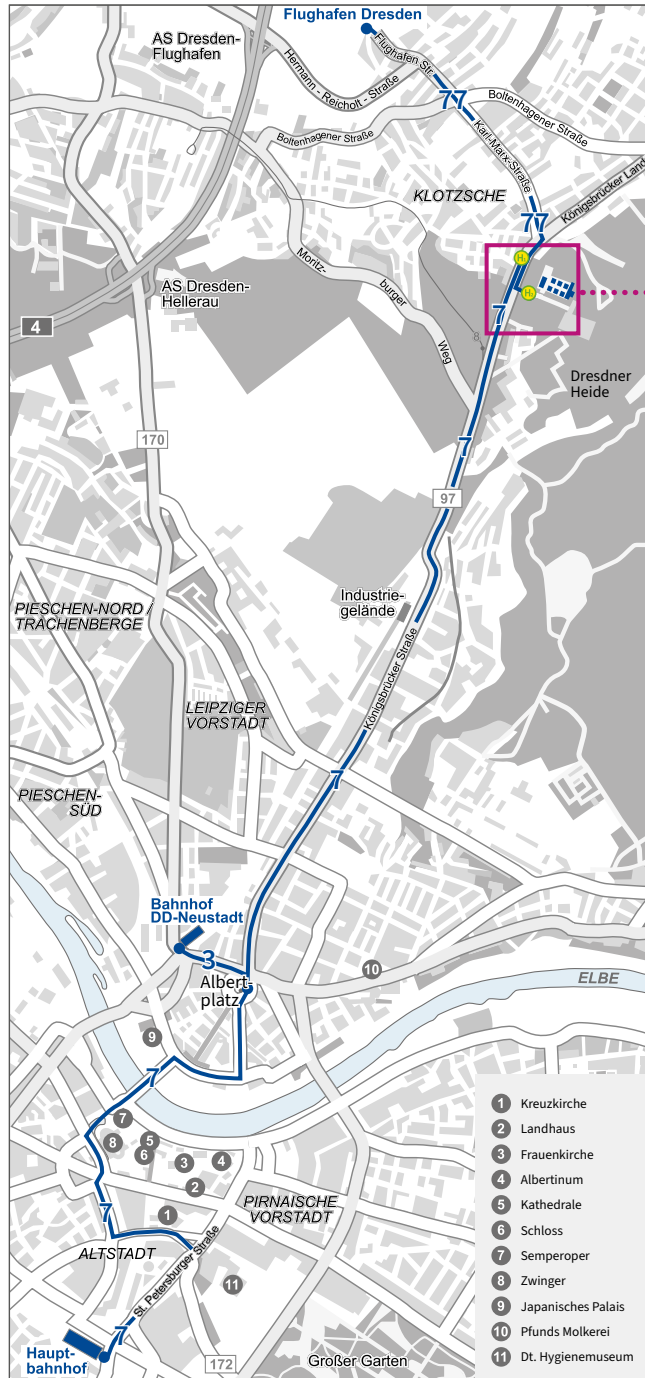

Ab Dresden Hauptbahnhof

Straßenbahn Linie 7 (Richtung Weixdorf) bis Haltestelle **Infineon Nord** . Bitte folgen Sie dann den Hinweisschildern. Der Fahrtpreis beträgt etwa 3,40 Euro. Dauer: ca. 30 Minuten

Ab Bahnhof Dresden-Neustadt/Ausgang Schlesischer Platz
Straßenbahn Linie 3 (Richtung Coschütz) bis Albertplatz (eine Haltestelle), danach umsteigen in die Linie 7 (Richtung Weixdorf) bis Zielhaltestelle **Infineon Nord** . Bitte folgen Sie dann den Hinweisschildern. Der Fahrtpreis beträgt etwa 3,40 Euro. Dauer: ca. 25 Minuten

Auto

Anfahrt über die A 4 Abfahrt Dresden-Flughafen

Folgen Sie zunächst der B 97 Richtung Flughafen. An der ersten Kreuzung (Agi-Tankstelle) rechts abbiegen. Nach 1,4 km am Ende der Straße rechts abbiegen in die Königsbrücker Landstraße. Dann sofort links einordnen und an der nächsten Ampel links abbiegen.

Anfahrt aus dem Stadtzentrum

Folgen Sie der B 97 Richtung Flughafen. In Höhe der Zufahrt „Infineon Nord“ rechts abbiegen.

Es steht eine begrenzte Anzahl an Parkplätzen zur Verfügung. Wir empfehlen eine Anreise mit öffentlichen Verkehrsmitteln.