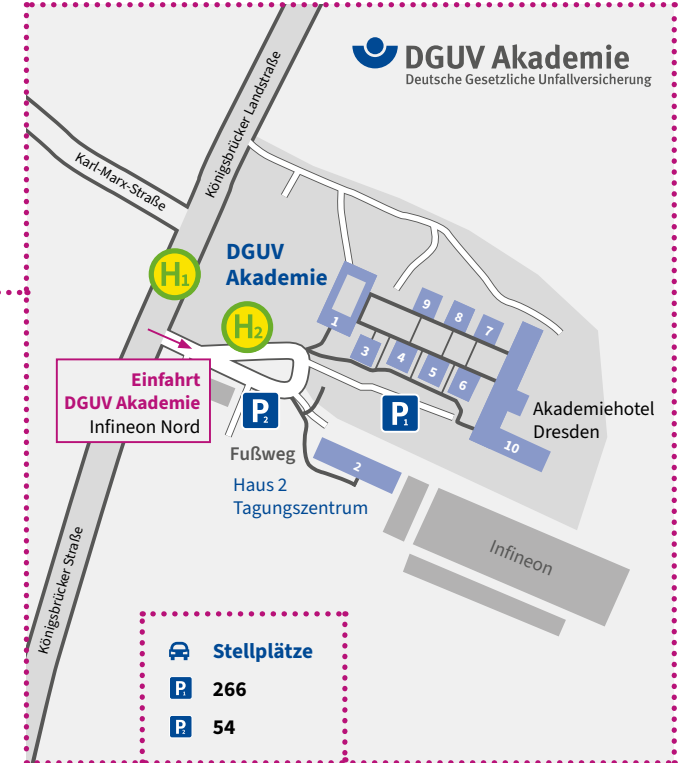

Navigationsadresse

DGUV Akademie

Königsbrücker Landstraße 2 · 01109 Dresden
Telefon: +49 30 13001-2203

Anfahrt mit
Google Maps planen:
<http://goo.gl/maps/wvhYf>

Koordinaten: 51.10759, 13.77533

Öffentlicher Nah- und Fernverkehr

Ab Dresden Hauptbahnhof

Straßenbahn Linie 7 (Richtung Weixdorf) bis Haltestelle **Infineon Nord** . Bitte folgen Sie dann den Hinweisschildern. Der Fahrtpreis beträgt etwa 3,40 Euro. Dauer: ca. 30 Minuten

Ab Bahnhof Dresden-Neustadt/Ausgang Schlesischer Platz
Straßenbahn Linie 3 (Richtung Coschütz) bis Albertplatz (eine Haltestelle), danach umsteigen in die Linie 7 (Richtung Weixdorf) bis Zielhaltestelle **Infineon Nord** . Bitte folgen Sie dann den Hinweisschildern. Der Fahrtpreis beträgt etwa 3,40 Euro. Dauer: ca. 25 Minuten

Auto

Anfahrt über die A 4 Abfahrt Dresden-Flughafen

Folgen Sie zunächst der B 97 Richtung Flughafen. An der ersten Kreuzung (Agi-Tankstelle) rechts abbiegen. Nach 1,4 km am Ende der Straße rechts abbiegen in die Königsbrücker Landstraße. Dann sofort links einordnen und an der nächsten Ampel links abbiegen.